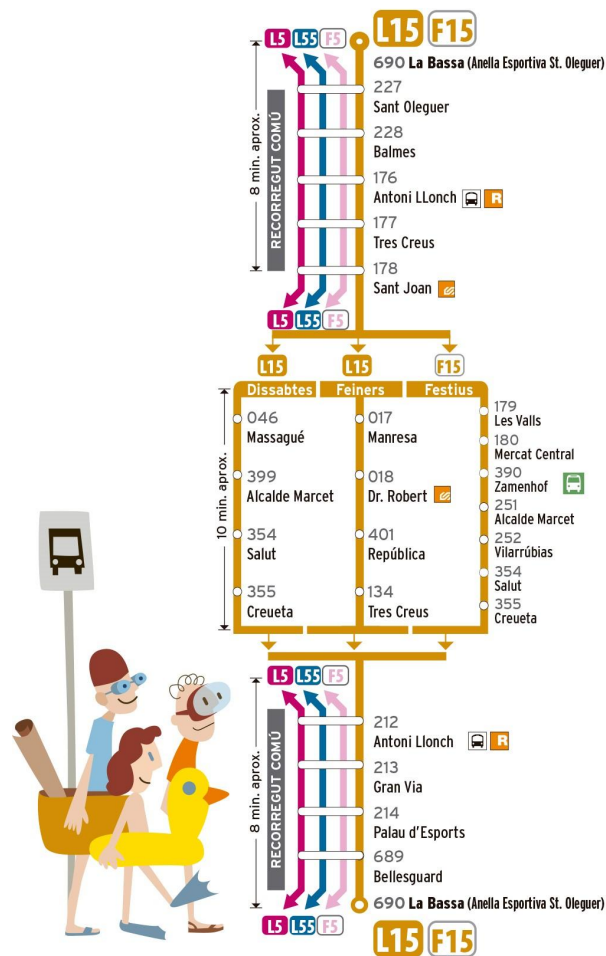

EL BUS ARRIBA A LA BASSA

Sortides de La Bassa (Anella Esportiva St. Oleguer)

FEINERS / DISSABTES / FESTIUS (mateix horari)

8.30	11.00	13.30	16.00	18.30
9.00	11.30	14.00	16.30	19.00
9.30	12.00	14.30	17.00	19.30
10.00	12.30	15.00	17.30	20.00
10.30	13.00	15.30	18.00	

000 CODI DE PARADA / ←-min-→ MINUTS DE PAS APROXIMAT

Intercanviador de festius. En aquest punt es pot fer transbord entre les diferents línies de festius.

EL BUS ARRIBA A LA BASSA

Nou servei d'autobús del Centre a la Bassa de Sant Oleguer

Del 20 de juny al 7 de setembre del 2018