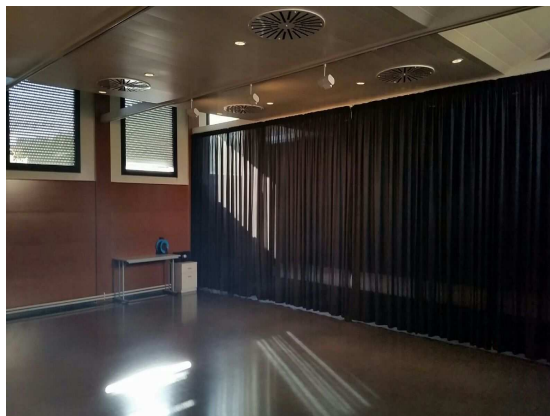

## Descripció de la sala

Aforament: 60 persones  
Superfície: 120 m<sup>2</sup>

Escenari: 8 m d'amplada per 2 m de fons  
Dimensions: 16 m<sup>2</sup>  
Alçada màxima escenari: 2,80 m  
Alçada tarima: 0,40 m  
Adaptada a persones amb mobilitat reduïda: sí, públic

Platea capacitat: 60 cadires  
Grades: no  
Camerinos: no

Xarxa wifi: no  
Projector: sí  
Equip de so: sí, sense tècnic de so  
Equip d'il·luminació: no