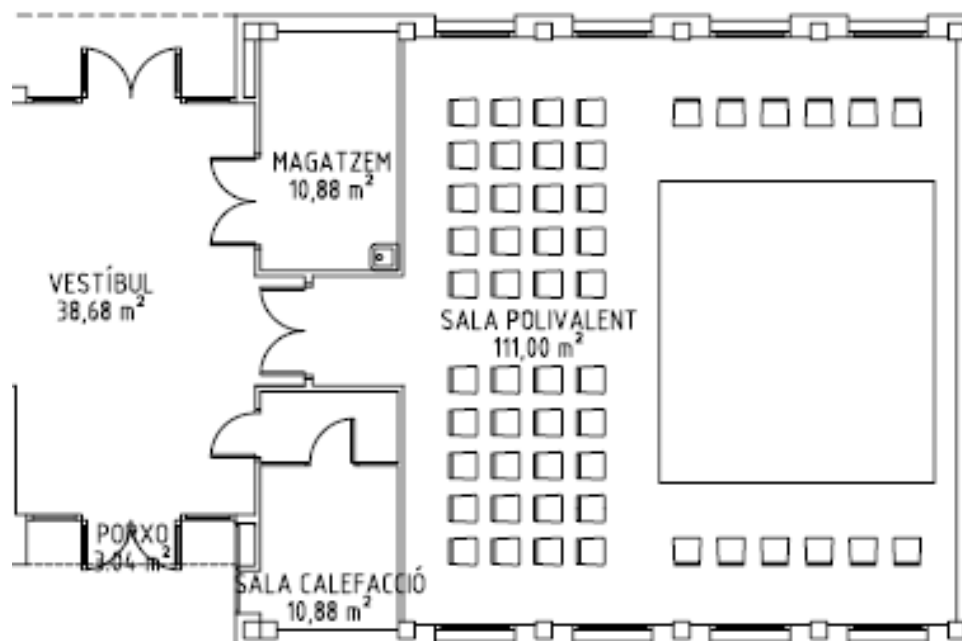

FITXA TÈCNICA DE L'AUDITORI – SALA D'ACTES

Centre Cívic de Gracia

Responsable: Maribel Rua
Telèfon: 93.710.90.60
Adreça: Plaça del Treball, 1

Descripció de la sala

Aforament: 60 persones
Superfície: 120 m²

Escenari: 8 m d'amplada per 2 m de fons
Dimensions: 16 m²
Alçada màxima escenari: 2,80 m
Alçada tarima: 0,40 m
Adaptada a persones amb mobilitat reduïda: sí, públic

Platea capacitat: 60 cadires
Grades: no
Camerinos: no

Xarxa wifi: no
Projector: sí
Equip de so: sí, sense tècnic de so
Equip d'il·luminació: no