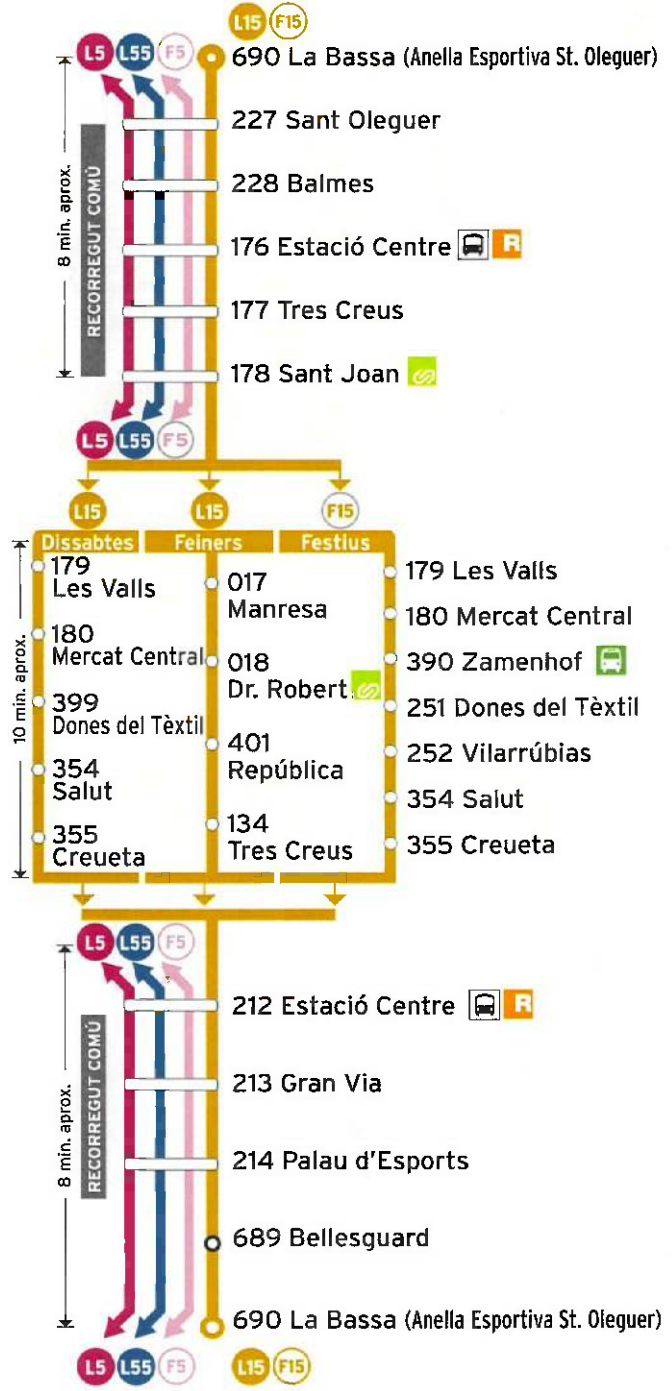

L15

La Bassa
(Anella Esportiva St. Oleguer)

F15

Centre

**Estiu
2024**

Horaris del 14 de juny a l'1 de setembre

Sortides de La Bassa
(Anella Esportiva Sant Oleguer)

Horari de feiners, dissabtes i festius

8.45	10.45	12.45	14.45	16.45	18.45
9.15	11.15	13.15	15.15	17.15	19.15
9.45	11.45	13.45	15.45	17.45	19.45
10.15	12.15	14.15	16.15	18.15	20.15

Recorregut de L15 - F15

93 710 79 51 Juny 2024 | ←min. → Minuts de pas aproximats | 000 -Codi de parada