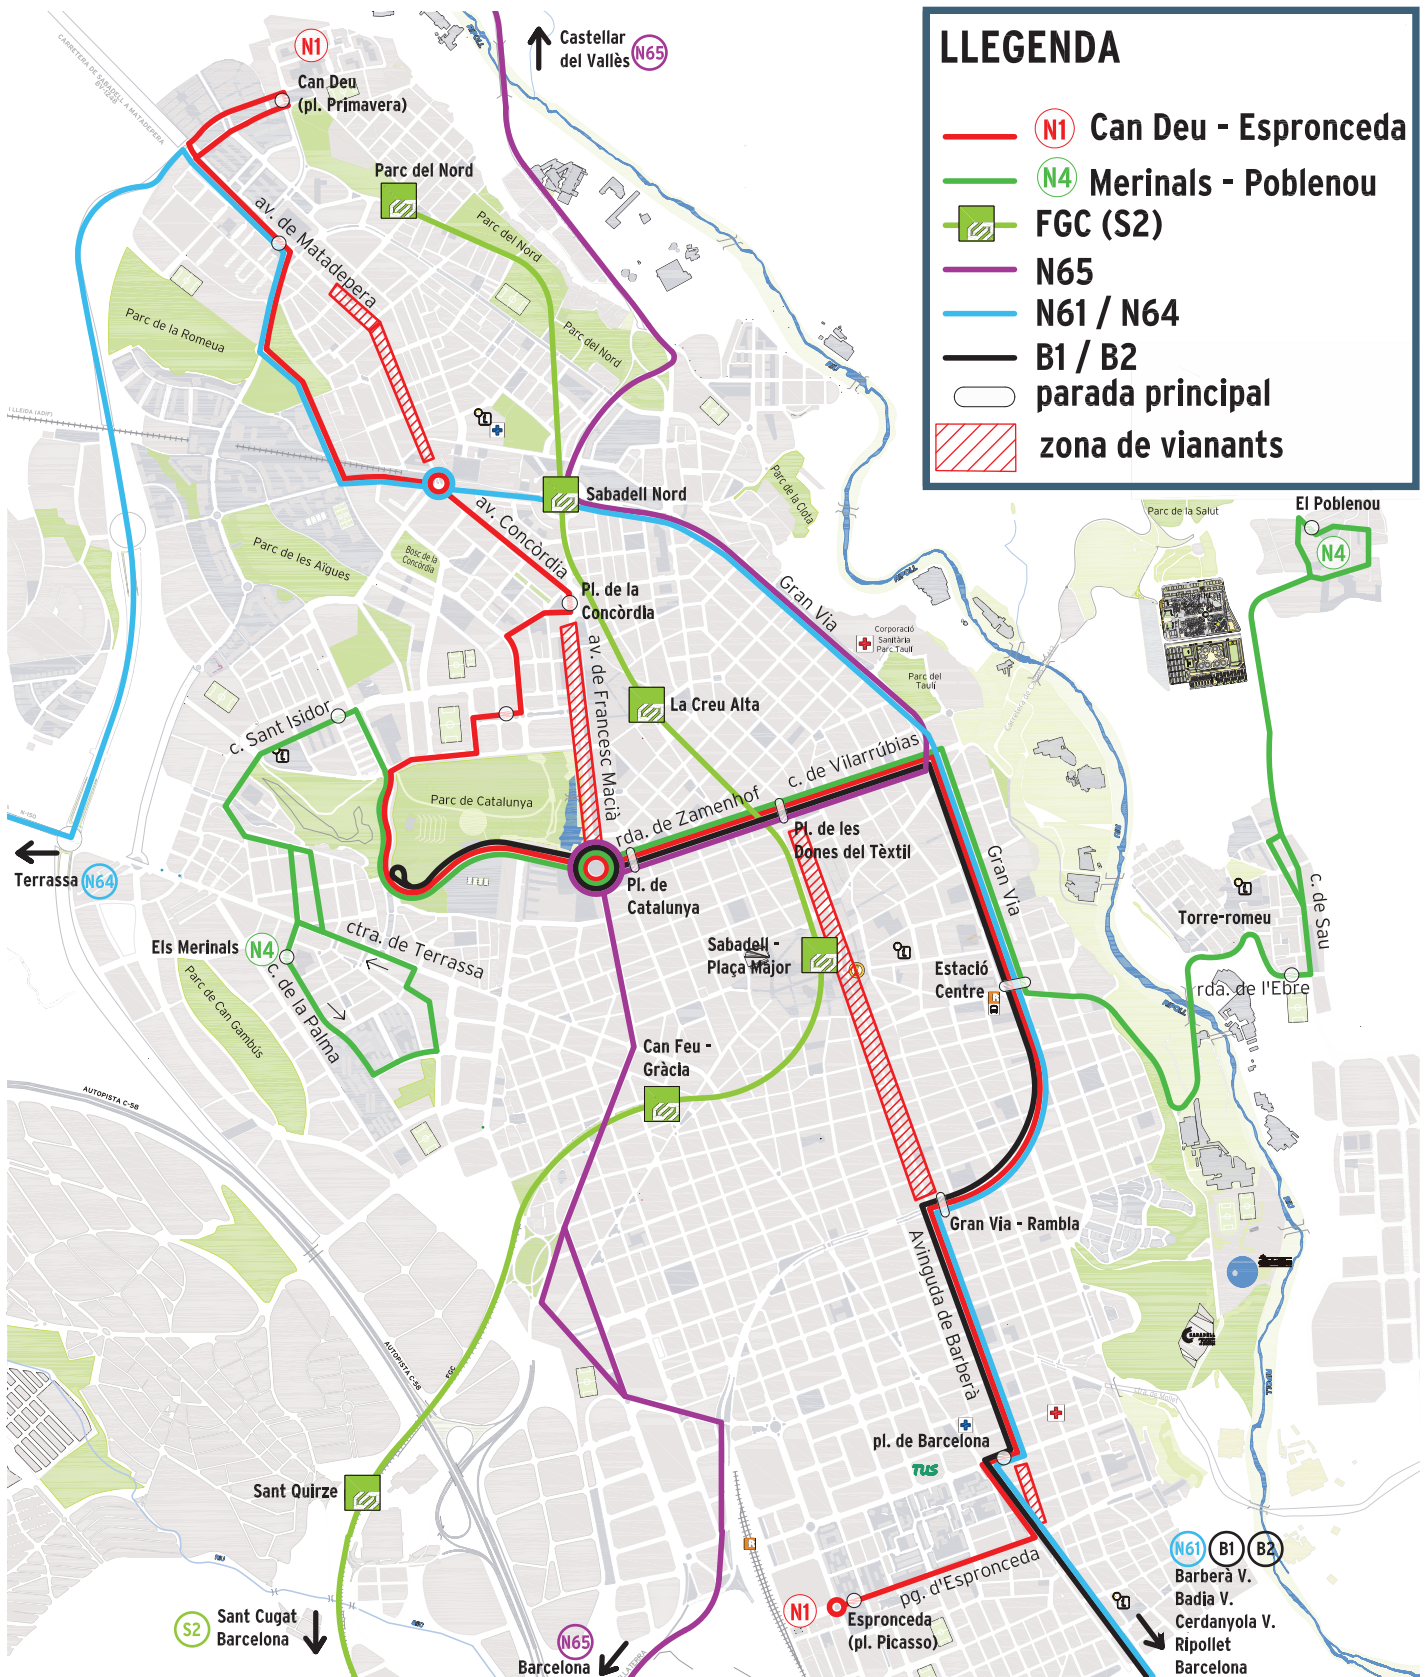

Parades principals diürnes i nocturnes (24 hores)

- ❖ C. de la República
- ❖ Hospital Taulí
- ❖ Estació Centre (Rodalies)
- ❖ Pg. d'Espronceda

RADIO TAXI SABADELL: 93 727 48 48

TAXI CATALUNYA: 93 716 62 62

AMPLIACIÓ DEL SERVEI NOCTURN

Servei nocturn d'FGC durant la Festa Major!

De l'1 al 5 de setembre, els trens circulen sense interrupcions cada hora, en tots dos sentits de la marxa

www.fgc.cat

Servei gratuït de bus urbà nocturn (N1 i N4)

De l'1 al 5 de setembre, el servei nocturn urbà (N1 i N4) s'amplia donant servei gratuït, sense interrupció, durant tota la nit.

* La nit del dilluns finalitza el servei a les 2 h

www.tus.es

Fes ús de les línies de bus interurbanes nocturnes per desplaçar-te per la ciutat!

Consulta el servei

N61 **N64** **N65**

Aquest any les línies B1 i B2 donen servei nocturn durant la Festa Major (del 29/8 al 5/9)

Consulta el servei

B1 **B2**

www.sarbus.com

XARXA DE TRANSPORT PÚBLIC NOCTURN