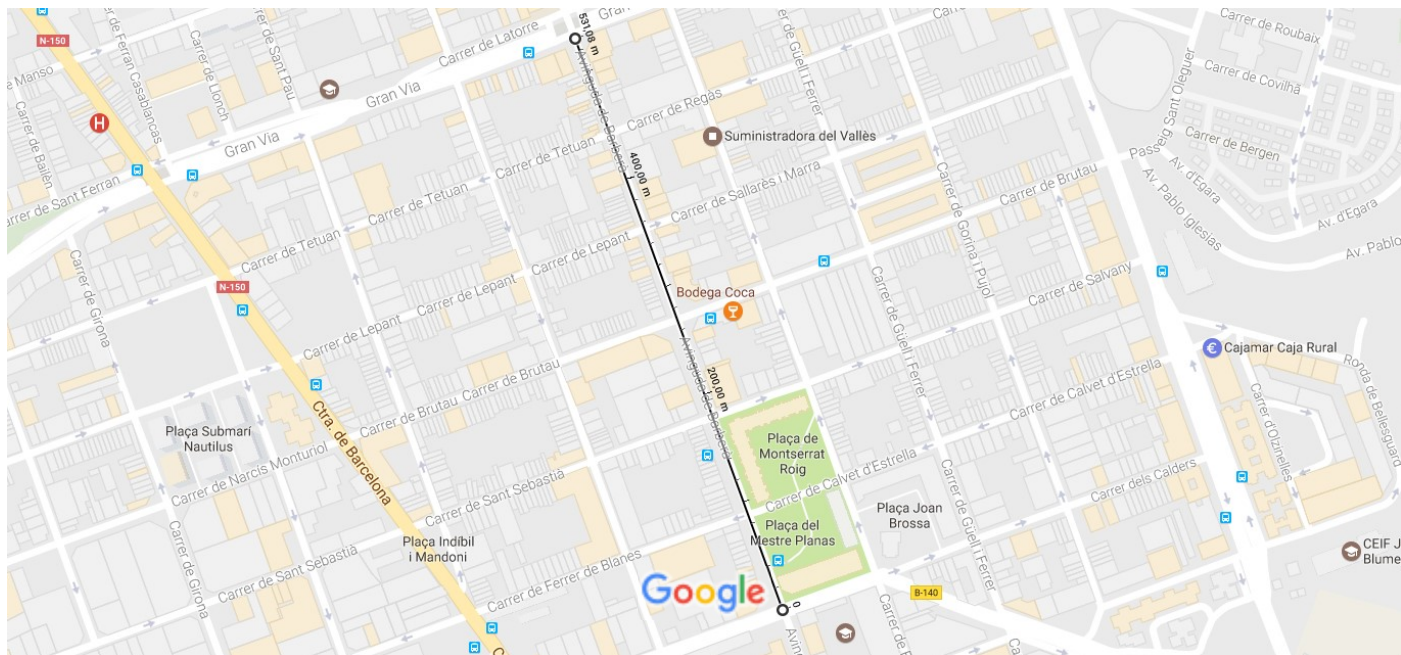

Google Maps Carrer de Monterols

Dades del mapa ©2017 Google, Inst. Geogr. Nacional 100 m

Carrer de Monterols

08208 Sabadell

Barcelona

Mesura la distància

Distància total: 531,08 m (1.742,38 peus)