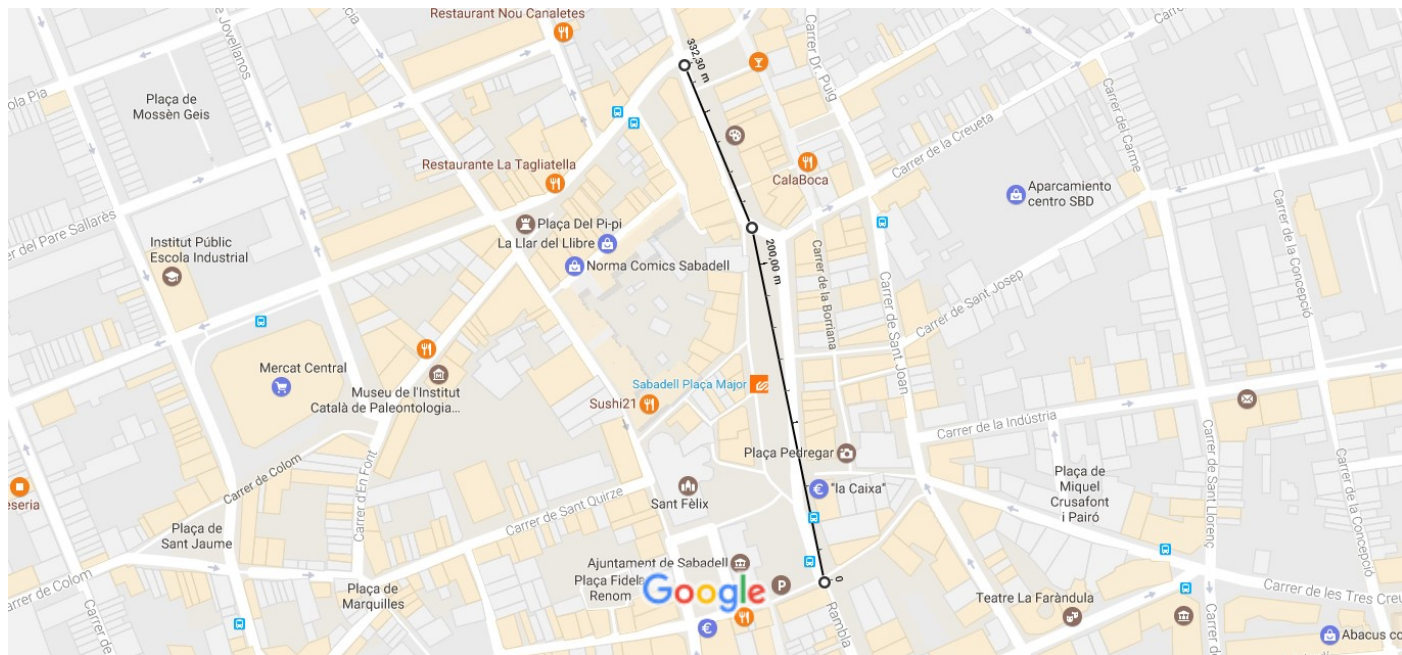

Google Maps Carrer de Monterols

Dades del mapa ©2017 Google,Inst. Geogr. Nacional 50 m

Carrer de Monterols

08208 Sabadell
Barcelona

Mesura la distància
 Distància total: 332,30 m (1.090,22 peus)