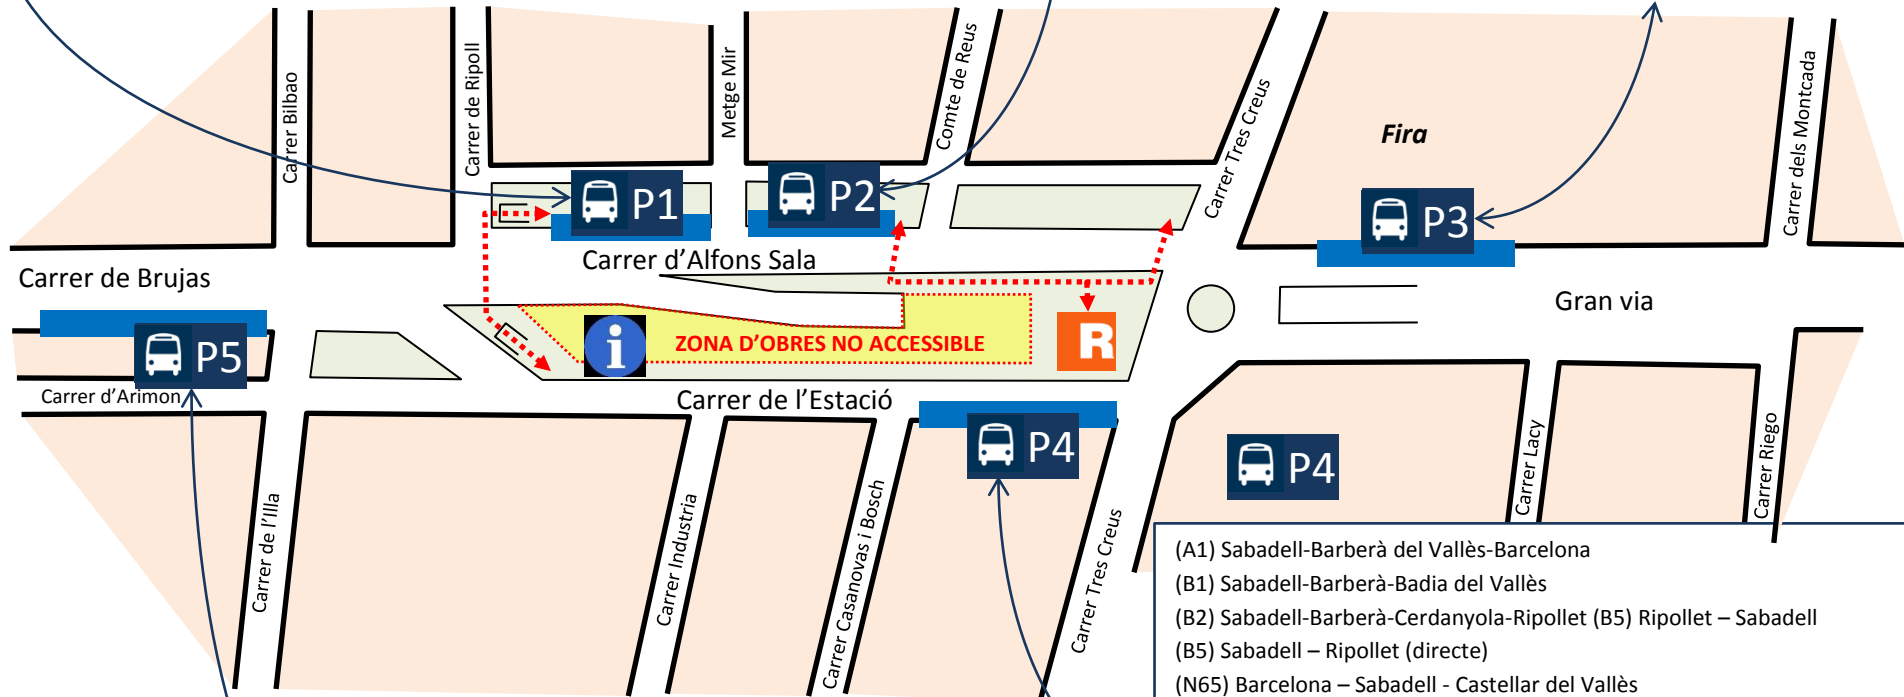

(C1) Sabadell - Castellar del Vallès
 (C2) Sabadell - Terrassa – Martorell
 (C3) Sabadell - Sant Llorenç Savall
 (C5) Sabadell - Terrassa
 Sabadell - Monistrol de Calders – Sallent
 Sabadell – Costa Brava - Palafrugell (SARFA)

(230) Sabadell – Sentmenat - Caldes de Montbui
 (231 232) Sabadell –Polinyà – Palau - Caldes M.
 (233) Sabadell - Polinyà – Palau-solità
 (234) Sabadell-Polinyà-Sentmenat-Caldes-Palau

Barcelona – Sabadell - Solsona – Andorra
 (ALSA)
 Serveis discrecionals

(e13) Mataró - Granollers - Sabadell
 (L12) Sant Quirze del Vallès

(A1) Sabadell-Barberà del Vallès-Barcelona
 (B1) Sabadell-Barberà-Badia del Vallès
 (B2) Sabadell-Barberà-Cerdanyola-Ripollet (B5) Ripollet – Sabadell
 (B5) Sabadell – Ripollet (directe)
 (N65) Barcelona – Sabadell - Castellar del Vallès
 (N61) Barcelona-Terrassa-Sabadell-Barcelona
 (L11) Castellarnau - Sant Pau de Riu-sec
 (L12) Sabadell - Sant Quirze del Vallès
 (L80) La Plana del Pintor - Plaça de Picasso
 (Dissabtes L1,L2,L3) Can Deu a Estació Sud, La Creu de Barberà i La Romànica.
 (360) Sabadell - Badalona per Tiana i Montgat
 (361) Sabadell - Sant Fost de Campsentelles
 (362) Sabadell Nord – Mollet - Badalona