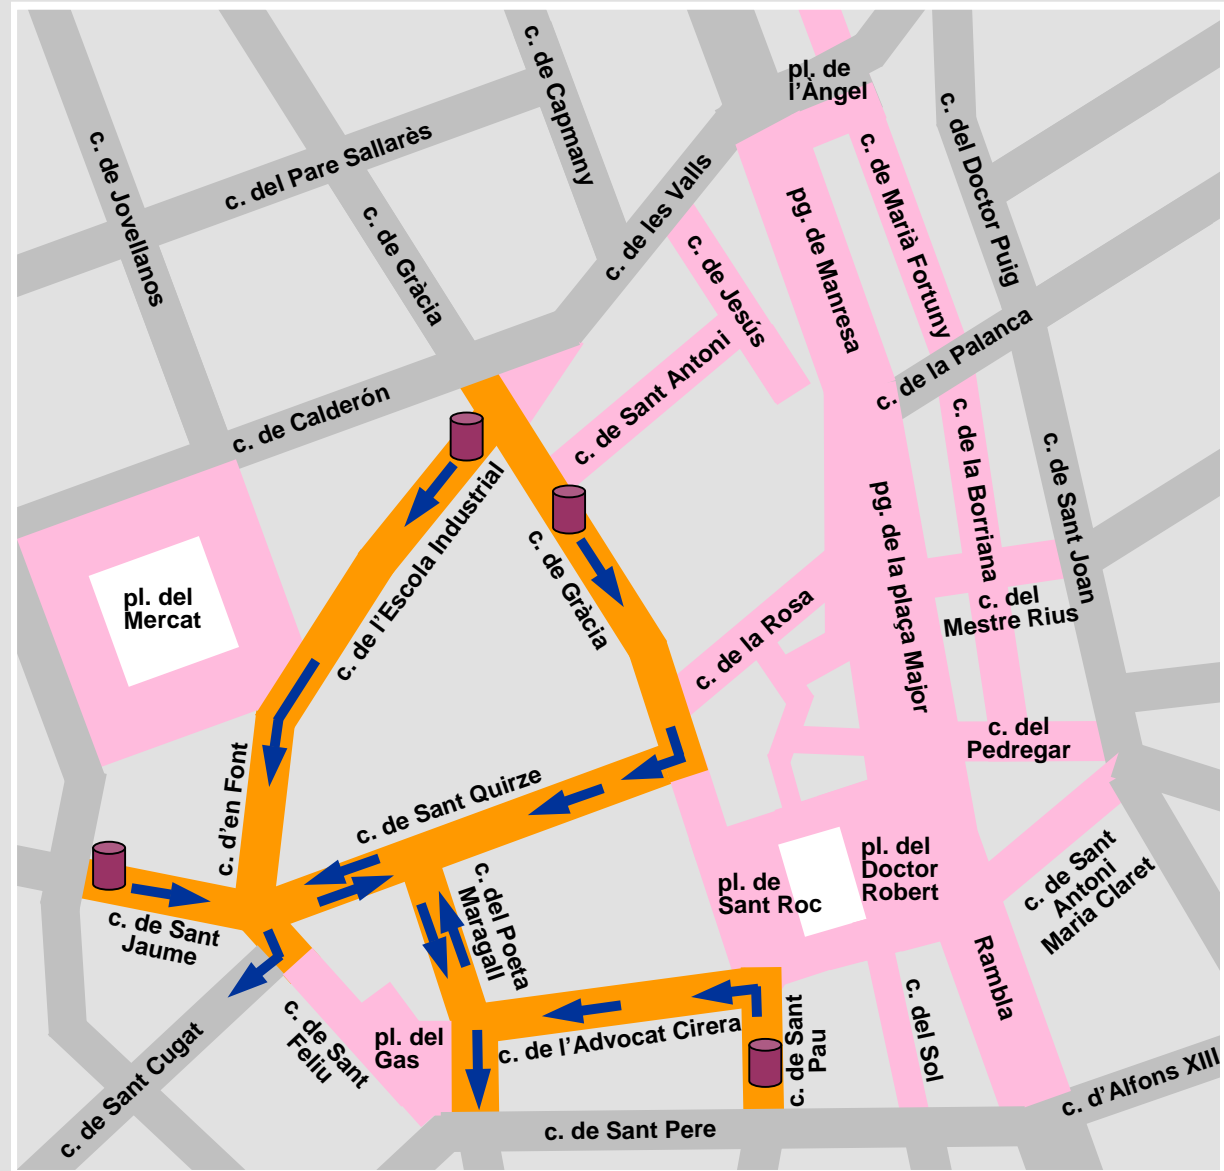

## Zona de prioritat per a vianants i de trànsit restringit al centre de Sabadell

**Dissabtes:**

al matí de 6:00 a 11:00

**Festius:**

zona tancada al trànsit rodat

 Carrers per a vianants de circulació exclusiva a guais amb targetes d'accés i a càrregues i descàrregues en horari restringit

 Carrers per a vianants amb senyalització específica per a veïns i serveis

 Pilona mòbil

 Sentit de la circulació\*

\*els sentits de circulació representats són orientatius i poden estar subjectes a canvis