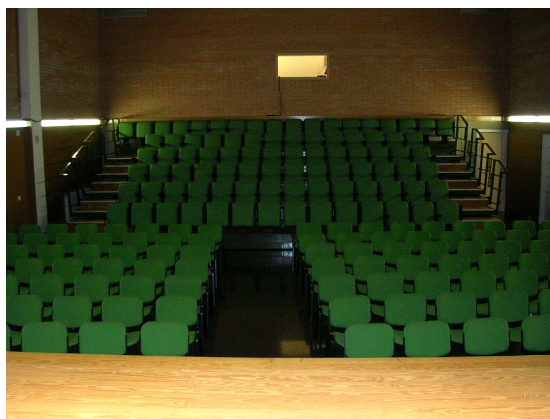

FITXA TÈCNICA DE L'AUDITORI – SALA D'ACTES

Centre Cívic de Can Rull

Responsable: Berta González
Telèfon: 93.723.66.00
Adreça: C/ de Sant Isidor, 51

Descripció de la sala

Aforament: 207 persones
Superfície: 248,60 m²

Escenari: 13,30 m d'amplada per 6,20 m de fons
Dimensions: 82,46 m²
Alçada màxima escenari: 6,85 m
Alçada tarima: 1m
Adaptada a persones amb mobilitat reduïda: sí, públic

Platea capacitat: 119 platea / 88 butaques grada
Grades: sí
Camerinos: sí, sota l'escenari

Xarxa wifi: sí
Projector: sí
Equip de so: sí, amb/sense tècnic de so
Equip d'il·luminació: sí
Potència màxima sala: 8 Kw

Condicions tècniques

Escenari

	Mesures / característiques
Teló	d'obertura i tancament manual
Camera negra	Sí. Teló de fons i cametes later
Cametes	2,60 m
Teló de fons	26,5 m
Portes accés material	Sí, 4 portes (1 a camerinos, 3 a la sala)
Portes antipànic / sortides d'emergència	Sí, 2 portes (1 a camerinos, 1 a la sala)
Llum natural / finestres	A la sala no, als camerinos sí
Taules auxiliars disponibles	2 de 0,80x1,80m, 4 d'1mx1m
Alçada màx. de la sala	7,85 m
Potència màx. de la sala	Màx. 8 Kw + CETAC de 32 ampers