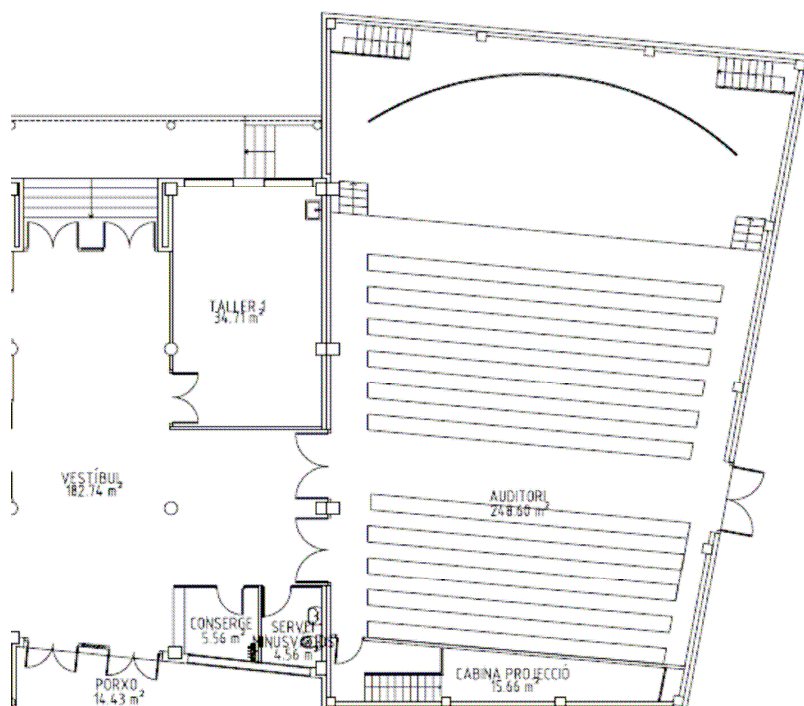

FITXA TÈCNICA DE L'AUDITORI – SALA D'ACTES

Centre Cívic de Can Rull

Responsable: Berta González
Telèfon: 93.723.66.00
Adreça: C/ de Sant Isidor, 51

Descripció de la sala

Aforament: 207 persones
Superfície: 248,60 m²

Escenari: 13,30 m d'amplada per 6,20 m de fons
Dimensions: 82,46 m²
Alçada màxima escenari: 6,85 m
Alçada tarima: 1m
Adaptada a persones amb mobilitat reduïda: sí, públic

Platea capacitat: 119 platea / 88 butaques grada
Grades: sí
Camerinos: sí, sota l'escenari

Xarxa wifi: sí
Projector: sí
Equip de so: sí, amb/sense tècnic de so
Equip d'il·luminació: sí
Potència màxima sala: 8 Kw

Condicions tècniques

Escenari

	Mesures / característiques
Teló	d'obertura i tancament manual
Camera negra	Sí. Teló de fons i cametes later
Cametes	2,60 m
Teló de fons	26,5 m
Portes accés material	Sí, 4 portes (1 a camerinos, 3 a la sala)
Portes antipànic / sortides d'emergència	Sí, 2 portes (1 a camerinos, 1 a la sala)
Llum natural / finestres	A la sala no, als camerinos sí
Taules auxiliars disponibles	2 de 0,80x1,80m, 4 d'1mx1m
Alçada màx. de la sala	7,85 m
Potència màx. de la sala	Màx. 8 Kw + CETAC de 32 ampers