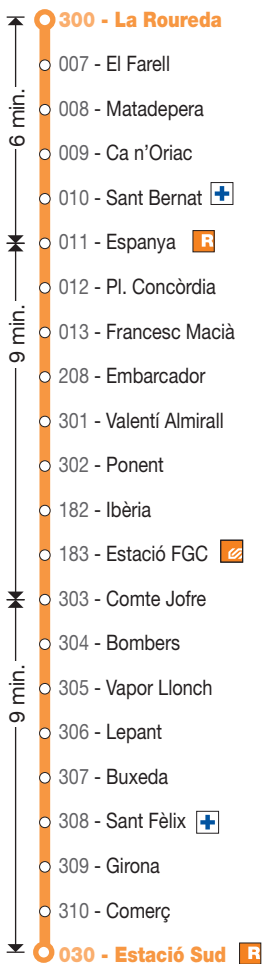

HORARIS I RECORREGUTS

L8

- La Roureda
- Estació Sud

L8 Inici i final de la línia

Sabadell
Hèrènci Ciutadana

Estació dels FGC

Estació de Rodalies de Catalunya

Estació d'autobusos (pl. d'Antoni Llonch)

Àrea de Barcelona
Autoritat del Transport
Metropolità

setembre 2014

- L1
- L2
- L3
- L4
- L44
- L5
- L55
- L7
- L8**
- L10
- L11
- L12
- L23
- L80
- F1
- F2
- F3
- F4
- F5

L8**LA ROUREDA - ESTACIÓ SUD****Sortides de la Roureda****FEINERS**

5.20	10.13	14.43	19.20
6.15	10.43	15.13	19.50
6.45	11.13	15.43	20.20
7.10	11.43	16.13	20.50
7.38	12.13	16.43	21.15
8.08	12.43	17.14	
8.40	13.14	17.45	
9.12	13.43	18.17	
9.43	14.13	18.49	

Negreta: segueix fins a la Zona Industrial, no passa per la parada de l'Estació Sud

DISSABTES**No circula****L8****ESTACIÓ SUD - LA ROUREDA****Sortides de l'Estació Sud****FEINERS**

5.50	10.45	15.15	19.52
6.45	11.15	15.45	20.22
7.13	11.45	16.15	20.50
7.42	12.15	16.45	21.15
8.13	12.45	17.15	
8.45	13.15	17.47	
9.16	13.45	18.19	
9.45	14.15	18.50	
10.15	14.45	19.21	