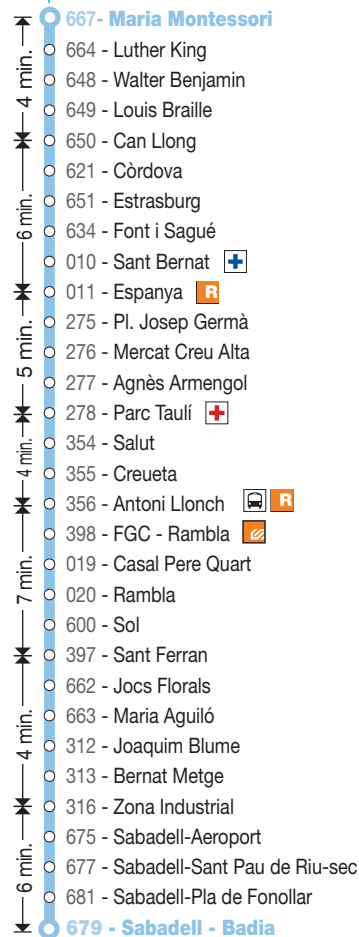

L11 SANT PAU DE RIU-SEC - CASTELLARNAU

Sortides Sant Pau de Riu-sec

FEINERS

6.25	11.13	15.58	20.42
6.57	11.45	16.30	21.13
7.29	12.17	17.00	21.44
8.01	12.48	17.32	22.15
8.33	13.20	18.04	
9.06	13.52	18.36	
9.37	14.22	19.07	
10.09	14.54	19.39	
10.41	15.26	20.11	

679 - Sabadell - Badia

680 - Sabadell-Pla de Fonollar
678 - Sabadell-Sant Pau de Riu-sec
676 - Sabadell-Aeroport
317 - Zona Industrial
320 - Bernat Metge
322 - Joaquim Blume
660 - Puig i Cadafalch
661 - Gegants de Gràcia
393 - Latorre
392 - Sardà
042 - Rambla
043 - Casal Pere Quart
134 - Alfons XIII
345 - Antoni Llonch
346 - La Cobertera
347 - Salut
640 - Francesc Izard
253 - Parc Taulí
254 - Agnès Armengol
255 - Navas
256 - Prats de Lluçanès
051 - Espanya
052 - Sant Bernat
652 - Estrasburg
626 - Còrdova
641 - Can Llong
147 - Louis Braille
148 - Walter Benjamin
211 - Luther King

Subratllat: passa pel Torrent del Capellà

DISSABTES

5.10	9.50	14.37	19.22
5.40	10.21	15.09	19.53
6.10	10.53	15.40	20.25
6.40	11.25	16.11	21.00
7.12	11.57	16.42	21.40
7.43	12.29	17.14	22.20
8.15	13.01	17.47	
8.47	13.33	18.19	
9.19	14.05	18.50	

DISSABTES

5.45	10.29	15.14	19.59
6.15	11.00	15.46	20.30
6.45	11.32	16.16	21.02
7.15	12.04	16.47	21.37
7.47	12.36	17.19	22.10
8.20	13.08	17.51	
8.53	13.40	18.23	
9.26	14.12	18.55	
9.58	14.42	19.27	

Prové com a L7