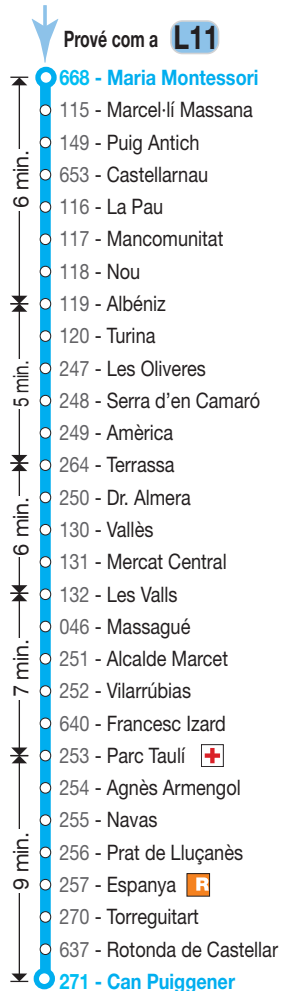

L11 SANT PAU DE RIU-SEC - CASTELLARNAU

Sortides Sant Pau de Riu-sec

FEINERS

6.25	11.13	15.58	20.42
6.57	11.45	16.30	21.13
7.29	12.17	17.00	21.44
8.01	12.48	17.32	22.15
8.33	13.20	18.04	
9.06	13.52	18.36	
9.37	14.22	19.07	
10.09	14.54	19.39	
10.41	15.26	20.11	

679 - Sabadell - Badia

680 - Sabadell-Pla de Fonollar
678 - Sabadell-Sant Pau de Riu-sec
676 - Sabadell-Aeroport
317 - Zona Industrial
320 - Bernat Metge
322 - Joaquim Blume
660 - Puig i Cadafalch
661 - Gegants de Gràcia
393 - Latorre
392 - Sardà
042 - Rambla
043 - Casal Pere Quart
134 - Alfons XIII
345 - Antoni Llonch
346 - La Cobertera
347 - Salut
640 - Francesc Izard
253 - Parc Taulí
254 - Agnès Armengol
255 - Navas
256 - Prats de Lluçanès
051 - Espanya
052 - Sant Bernat
652 - Estrasburg
626 - Còrdova
641 - Can Llong
147 - Louis Braille
148 - Walter Benjamin
211 - Luther King

Continua com a **L7**

L7 CASTELLARNAU - CAN PUIGGENER

Sortides de Castellarnau

FEINERS

5.35	10.17	15.04	19.51
6.05	10.49	15.36	20.23
6.35	11.21	16.08	20.54
7.05	11.53	16.40	21.24
7.37	12.25	17.12	21.54
8.09	12.57	17.42	22.24
8.41	13.29	18.15	
9.13	14.01	18.47	
9.45	14.33	19.19	

HORARIS I RECORREGUTS

- Castellarnau
- Can Puiggener

- Castellarnau
- Sant Pau de Riu-sec

CONTINUA
dins
l'autobús

Ajuntament de Sabadell

L7 CAN PUIGGENER - CASTELLARNAU

Sortides de Can Puiggener

FEINERS