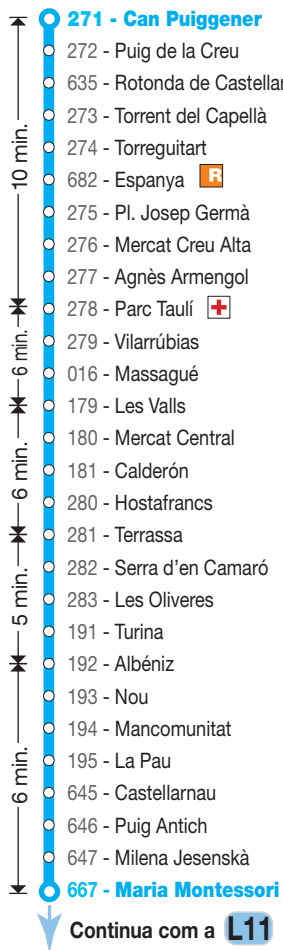

L7 CAN PUIGGENER - CASTELLARNAU

Sortides de Can Puiggener

FEINERS

5.10	9.50	14.37	19.22
5.40	10.21	15.09	19.53
6.10	10.53	15.40	20.25
6.40	<u>11.25</u>	16.11	21.00
7.12	11.57	16.42	21.40
7.43	12.29	17.14	22.20
8.15	13.01	17.47	
8.47	<u>13.33</u>	18.19	
<u>9.19</u>	14.05	18.50	

Subratllat: passa pel Torrent del Capellà

DISSABTES

5.10	9.50	14.37	19.22
5.40	10.21	15.09	19.53
6.10	10.53	15.40	20.25
6.40	11.25	16.11	21.00
7.12	11.57	16.42	21.40
7.43	12.29	17.14	22.20
8.15	13.01	17.47	
8.47	13.33	18.19	
9.19	14.05	18.50	

• Finalitza el servei a Castellarnau

Continua com a L11

L11 CASTELLARNAU - SANT PAU DE RIU-SEC

Sortides de Castellarnau

FEINERS

5.45	10.29	15.14	19.59
6.15	11.00	15.46	20.30
6.45	11.32	16.16	21.02
7.15	12.04	16.47	21.37
7.47	12.36	17.19	22.10
8.20	13.08	17.51	
8.53	13.40	18.23	
9.26	14.12	18.55	
9.58	14.42	19.27	

DISSABTES

5.45	10.29	15.14	19.59
6.15	11.00	15.46	20.30
6.45	11.32	16.16	21.02
7.15	12.04	16.47	21.37
7.47	12.36	17.19	22.10
8.20	13.08	17.51	
8.53	13.40	18.23	
9.26	14.12	18.55	
9.58	14.42	19.27	

Prové com a L7