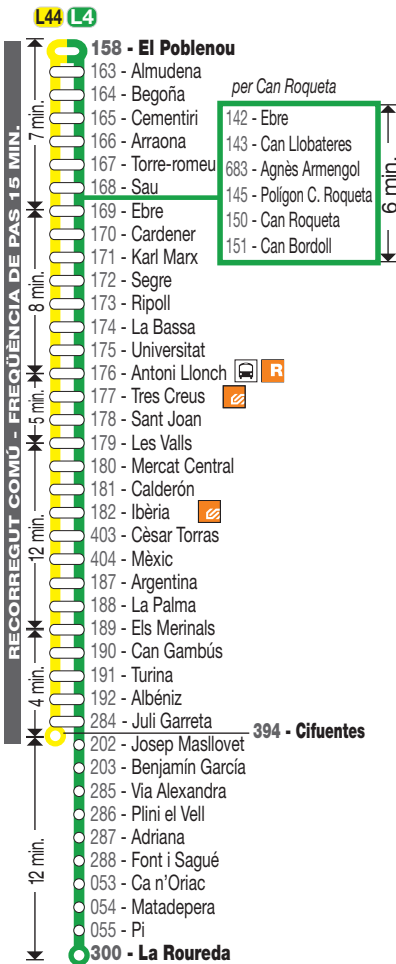

L4 EL POBLENOU CAN ROQUETA LA ROUREDA

Sortides del Poblenou

FEINERS			
4.50	9.31	14.09	18.50
5.20	10.00	14.37	19.22
5.55	10.30	15.09	19.55
6.25	11.01	15.41	20.25
6.55	11.32	16.12	21.00
7.23	12.02	16.42	21.30
8.00	12.36	17.14	22.00
8.24	13.07	17.46	22.30
8.57	13.40	18.17	

DISSABTES

5.30	10.30	15.00	19.30
6.15	11.00	15.30	20.00
7.00	11.30	16.00	20.30
7.30	12.00	16.30	21.00
8.00	12.30	17.00	21.30
8.30	13.00	17.30	22.00
9.00	13.30	18.00	
9.30	14.00	18.30	
10.00	14.30	19.00	

L44 EL POBLENOU CIFUENTES

Sortides del Poblenou

FEINERS			
7.15	10.53	14.30	18.08
7.45	11.24	15.01	18.40
8.16	11.55	15.32	19.13
8.46	12.26	16.03	19.45
9.21	12.58	16.35	20.17
9.53	13.30	17.03	20.50
10.23	14.02	17.35	

DISSABTES

No circula

Els dies lectius hi ha reforços en les hores punta.

000 CODI DE PARADA / |<-min->| MINUTS DE PAS APROXIMAT / FESTIUS: CONSULTEU LA XARXA DE FESTIUS

L4 LA ROUREDA CAN ROQUETA EL POBLENOU

Sortides de la Roureda

FEINERS			
5.20	10.05	14.43	19.24
5.35	10.36	15.15	19.57
6.10	11.07	15.46	20.30
6.50	11.36	16.16	21.00
7.26	12.08	16.46	21.30
7.58	12.40	17.17	22.00
8.29	13.11	17.49	22.30
9.01	13.44	18.22	
9.34	14.14	18.53	

Negreta: surt de ctra. de Terrassa-Albéniz i finalitza a Can Roqueta, no passa pel Poblenou

DISSABTES

5.30	10.30	15.00	19.30
6.15	11.00	15.30	20.00
7.00	11.30	16.00	20.30
7.30	12.00	16.30	21.00
8.00	12.30	17.00	21.30
8.30	13.00	17.30	22.00
9.00	13.30	18.00	
9.30	14.00	18.30	
10.00	14.30	19.00	

L44 CIFUENTES EL POBLENOU

Sortides de Cifuentes

FEINERS			
7.21	11.33	15.41	19.53
7.53	12.04	16.11	20.25
8.25	12.41	16.42	20.55
8.57	13.08	17.14	
9.29	13.39	17.46	
10.00	14.09	18.18	
10.31	14.40	18.50	
11.02	15.10	19.21	

DISSABTES

No circula