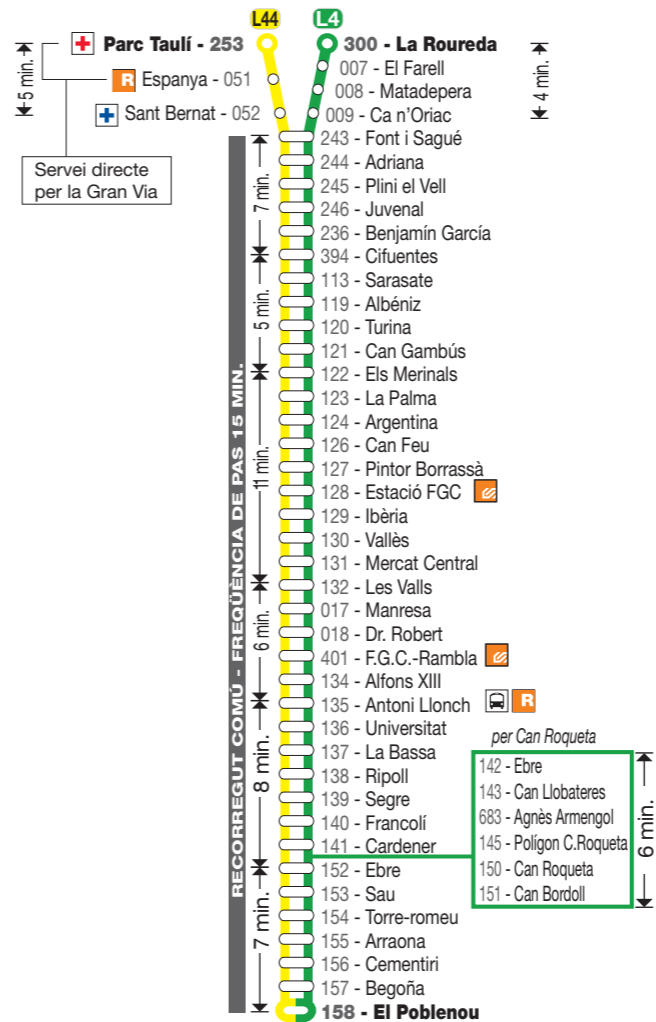

- Obres a la Rambla d'Ibèria. Desviament del servei pel c. de Jacquard i c. de Cèsar Torres
- Inici i final de la línia
- Inici i final de la línia
- Sabadell Reticència Ciutadana
- Estació dels FGC
- Estació de Rodalies de Catalunya
- Estació d'autobusos (pl. d'Antoni Llonch)
- Ambulatori CAP de Sant Fèlix i Ca n'Oriac
- Centres hospitalaris

Negreta: surt de ctra. de Terrassa-Albéniz i finalitza a Can Roqueta, no passa pel Poblenou

DISSABTES

5.30	10.30	15.00	19.30
6.15	11.00	15.30	20.00
7.00	11.30	16.00	20.30
7.30	12.00	16.30	21.00
8.00	12.30	17.00	21.30
8.30	13.00	17.30	22.00
9.00	13.30	18.00	
9.30	14.00	18.30	
10.00	14.30	19.00	

L44 PARC TAULÍ EL POBLENOU

Sortides de Parc Taulí

FEINERS (excepte Agost)

7.10	11.23	15.31	19.39
7.42	11.54	16.01	20.14
8.14	12.24	16.32	20.45
8.46	12.57	17.03	21.15
9.18	13.29	17.35	
9.50	14.00	18.07	
10.21	14.30	18.38	
10.52	15.00	19.08	

DISSABTES

No circula

De dilluns a divendres

Obres a la Rambla d'Ibèria. Desviament del servei pel c. de Jacquard i c. de César Torres

L4 L44 Inici i final de la línia

Sabadell Itinerari Ciutadana

R Estació dels FGC