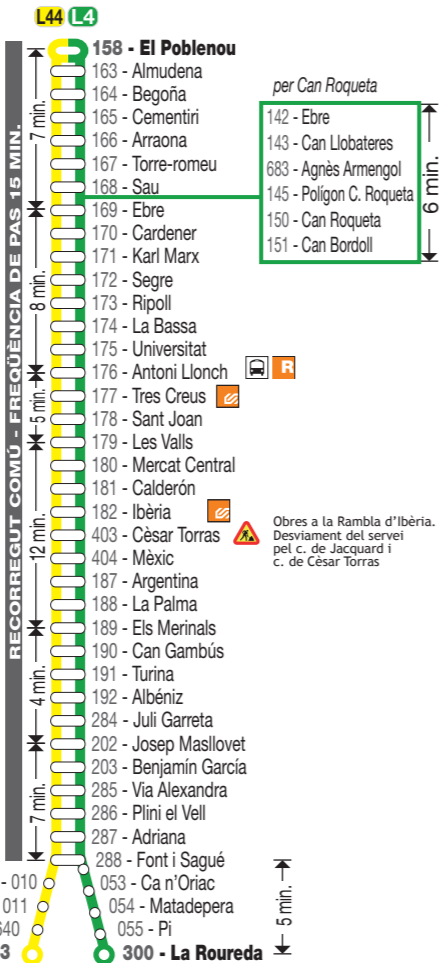

L4 EL POBLENOU CAN ROQUETA LA ROUREDA

Sortides del Poblenou

FEINERS			
4.50	9.32	14.10	18.50
5.20	10.03	14.39	19.22
5.55	10.33	15.11	19.55
6.25	11.03	15.43	20.27
6.55	11.34	16.14	21.00
7.23	12.05	16.44	21.30
8.00	12.36	17.14	22.00
8.27	13.06	17.46	22.30
8.58	13.40	18.18	

DISSABTES

5.30	10.30	15.00	19.30
6.15	11.00	15.30	20.00
7.00	11.30	16.00	20.30
7.30	12.00	16.30	21.00
8.00	12.30	17.00	21.30
8.30	13.00	17.30	22.00
9.00	13.30	18.00	
9.30	14.00	18.30	
10.00	14.30	19.00	

L44 EL POBLENOU PARC TAULÍ

Sortides del Poblenou

FEINERS (excepte Agost)

7.15	10.53	14.30	18.08
7.45	11.24	15.01	18.40
8.16	11.54	15.32	19.13
8.46	12.26	16.03	19.45
9.21	12.55	16.35	20.16
9.52	13.29	17.03	20.50
10.23	14.01	17.35	

DISSABTES

No circula

Els dies lectius hi ha reforços en les hores punta.

000 CODI DE PARADA / ←min.→ MINUTS DE PAS APROXIMAT / FESTIUS: CONSULTEU LA XARXA DE FESTIUS

L4 LA ROUREDA CAN ROQUETA EL POBLENOU

Sortides de la Roureda

FEINERS			
5.20	10.05	14.43	19.24
5.35	10.36	15.15	19.57
6.10	11.07	15.46	20.30
6.50	11.36	16.16	21.00
7.26	12.08	16.46	21.30
7.58	12.40	17.17	22.00
8.29	13.11	17.49	22.30
9.01	13.44	18.22	
9.34	14.14	18.53	

Negreta: surt de ctra. de Terrassa-Albéniz i finalitza a Can Roqueta, no passa pel Poblenou

DISSABTES

5.30	10.30	15.00	19.30
6.15	11.00	15.30	20.00
7.00	11.30	16.00	20.30
7.30	12.00	16.30	21.00
8.00	12.30	17.00	21.30
8.30	13.00	17.30	22.00
9.00	13.30	18.00	
9.30	14.00	18.30	
10.00	14.30	19.00	

L44 PARC TAULÍ EL POBLENOU

Sortides de Parc Taulí

FEINERS (excepte Agost)

7.10	11.23	15.31	19.39
7.42	11.54	16.01	20.14
8.14	12.24	16.32	20.45
8.46	12.57	17.03	21.15
9.18	13.29	17.35	
9.50	14.00	18.07	
10.21	14.30	18.38	
10.52	15.00	19.08	

DISSABTES

No circula