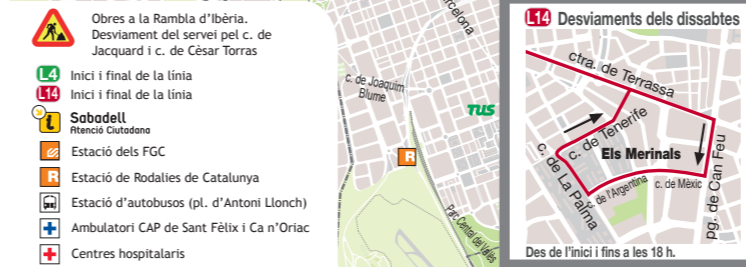

L14 ESTACIÓ CENTRE PARC TAULÍ ELS MERINALS

Sortides de l'Estació Centre

DISSABTES /Feiners d'Agost

8.15	12.15	16.15	20.15
9.15	13.15	17.15	21.15
10.15	14.15	18.15	22.15
11.15	15.15	19.15	

Sortides de Els Merinals

- Obres a la Rambla d'Ibèria. Desviament del servei pel c. de Jacquard i c. de Cèsar Torres
- Inici i final de la línia
- Inici i final de la línia
- Sabadell Reticència Ciutadana
- Estació dels FGC
- Estació de Rodalies de Catalunya
- Estació d'autobusos (pl. d'Antoni Llonch)
- Ambulatori CAP de Sant Fèlix i Ca n'Oriac
- Centres hospitalaris