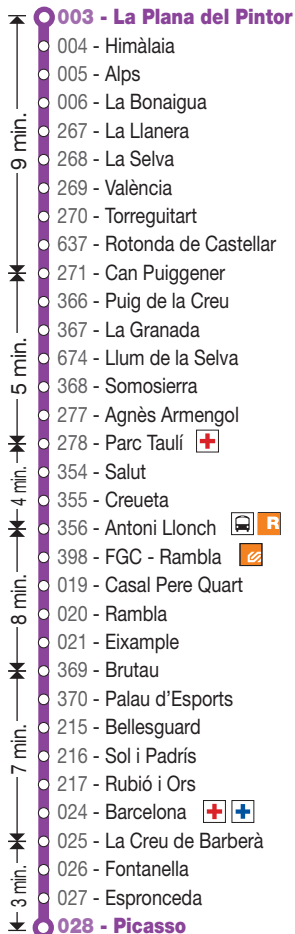

L80 LA PLANA DEL PINTOR - PLAÇA DE PICASSO

Sortides de la Plana del Pintor

FEINERS

5.40	10.58	15.42	20.30
6.10	11.21	16.05	20.55
6.40	11.45	16.29	21.25
7.10	12.09	16.53	21.55
7.40	12.33	17.17	22.20
8.08	12.57	17.41	
8.32	13.21	18.05	
8.57	13.45	18.29	
9.22	14.08	18.53	
9.46	14.31	19.18	
10.10	14.55	19.42	
10.34	15.19	20.06	

DISSABTES

6.21	10.51	15.21	19.51
6.51	11.21	15.51	20.21
7.21	11.51	16.21	20.55
7.51	12.21	16.51	21.30
8.21	12.51	17.21	22.15
8.51	13.21	17.51	
9.21	13.51	18.21	
9.51	14.21	18.51	
10.21	14.51	19.21	

• Finalitza el servei a la pl. de Picasso

Continua com a **L10**

L10 PLAÇA DE PICASSO - SANT JULIÀ

Sortides de la plaça de Picasso

FEINERS

5.50	10.53	15.38	20.30
6.20	11.17	16.01	21.00
6.50	11.41	16.24	21.30
7.15	12.05	16.47	22.00
7.40	12.29	17.11	
8.05	12.52	17.35	
8.30	13.16	18.00	
8.54	13.39	18.24	
9.18	14.03	18.48	
9.42	14.27	19.12	
10.06	14.51	19.36	
10.30	15.14	20.01	

HORARIS I RECORREGUTS

L10

- Sant Julià
- Plaça de Picasso

CONTINUA
dins
l'autobús

L80

- La Plana del Pintor
- Plaça de Picasso

TUS
Transports
Urbans
de Sabadell

Ajuntament
de Sabadell