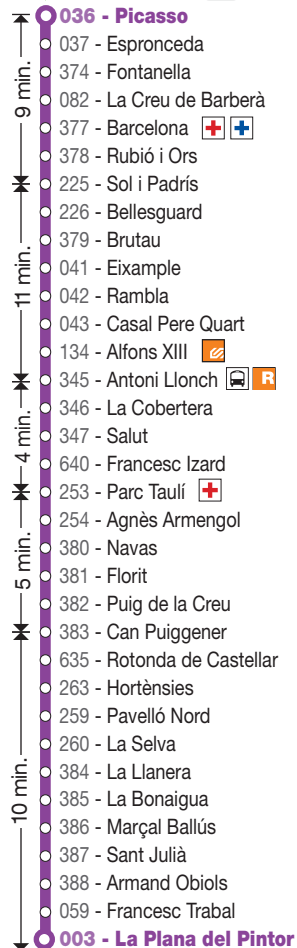

L80 LA PLANA DEL PINTOR - PLAÇA DE PICASSO

Sortides de la Plana del Pintor

FEINERS

5.40	10.58	15.42	20.30
6.10	11.21	16.05	20.55
6.40	11.45	16.29	21.25
7.10	12.09	16.53	21.55
7.40	12.33	17.17	22.20
8.08	12.57	17.41	
8.32	13.21	18.05	
8.57	13.45	18.29	
9.22	14.08	18.53	
9.46	14.31	19.18	
10.10	14.55	19.42	
10.34	15.19	20.06	

ATM Àrea de Barcelona
Autoritat del Transport
Metropolità

L10 SANT JULIÀ - PLAÇA DE PICASSO

Sortides de Sant Julià

FEINERS

5.00	9.57	14.42	19.28
5.30	10.21	15.06	19.52
6.00	10.45	15.30	20.16
6.25	11.09	15.53	20.40
6.50	11.32	16.17	21.10
7.13	11.56	16.40	21.40
7.35	12.20	17.04	22.10
7.58	12.44	17.28	
8.21	13.08	17.52	
8.45	13.32	18.16	
9.09	13.56	18.40	
9.33	14.19	19.04	

● Finalitza el servei a la pl. de Picasso

➡ Continua com a **L80**

L80 PLAÇA DE PICASSO - LA PLANA DEL PINTOR

Sortides de la plaça de Picasso

FEINERS

5.30	10.36	15.22	20.15
6.00	11.00	15.46	20.45
6.30	11.24	16.09	21.15
7.00	11.48	16.33	21.45
7.25	12.12	16.57	
7.50	12.36	17.21	
8.14	13.00	17.45	
8.38	13.24	18.09	
9.02	13.48	18.33	
9.26	14.12	18.57	
9.50	14.36	19.21	
10.13	14.59	19.45	

L10 L80 Inici i final de la línia

- Sabadell, Atenció Ciutadana
- Estació dels FGC
- Estació de Rodalies de Catalunya
- Estació d'autobusos (pl. d'Antoni Llonch)
- Ambulatori CAP de Sant Fèlix i Ca n'Oriac
- Centres hospitalaris