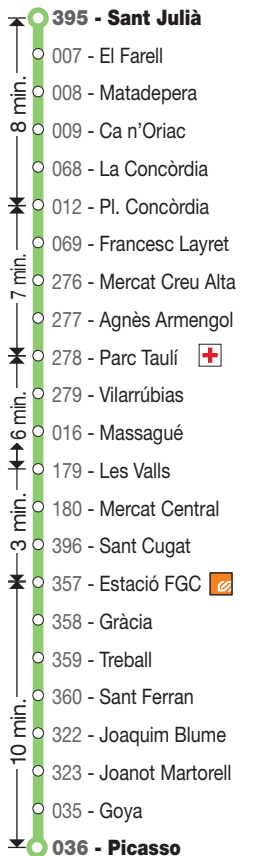

L10 SANT JULIÀ - PLAÇA DE PICASSO

Sortides de Sant Julià

FEINERS

5.00	9.57	14.42	19.28
5.30	10.21	15.06	19.52
6.00	10.45	15.30	20.16
6.25	11.09	15.53	20.40
6.50	11.32	16.17	21.10
7.13	11.56	16.40	21.40
7.35	12.20	17.04	22.10
7.58	12.44	17.28	
8.21	13.08	17.52	
8.45	13.32	18.16	
9.09	13.56	18.40	
9.33	14.19	19.04	

DISSABTES

5.34	10.04	14.34	19.04
6.04	10.34	15.04	19.34
6.34	11.04	15.34	20.04
7.04	11.34	16.04	20.34
7.34	12.04	16.34	21.04
8.04	12.34	17.04	21.40
8.34	13.04	17.34	22.15
9.04	13.34	18.04	
9.34	14.04	18.34	

● Finalitza el servei a la pl. de Picasso

➡ Continua com a **L80**

L80 PLAÇA DE PICASSO - LA PLANA DEL PINTOR

Sortides de la plaça de Picasso

FEINERS

5.30	10.36	15.22	20.15
6.00	11.00	15.46	20.45
6.30	11.24	16.09	21.15
7.00	11.48	16.33	21.45
7.25	12.12	16.57	
7.50	12.36	17.21	
8.14	13.00	17.45	
8.38	13.24	18.09	
9.02	13.48	18.33	
9.26	14.12	18.57	
9.50	14.36	19.21	
10.13	14.59	19.45	

DISSABTES

6.12	10.42	15.12	19.42
6.42	11.12	15.42	20.12
7.12	11.42	16.12	20.42
7.42	12.12	16.42	21.12
8.12	12.42	17.12	21.42
8.42	13.12	17.42	
9.12	13.42	18.12	
9.42	14.12	18.42	
10.12	14.42	19.12