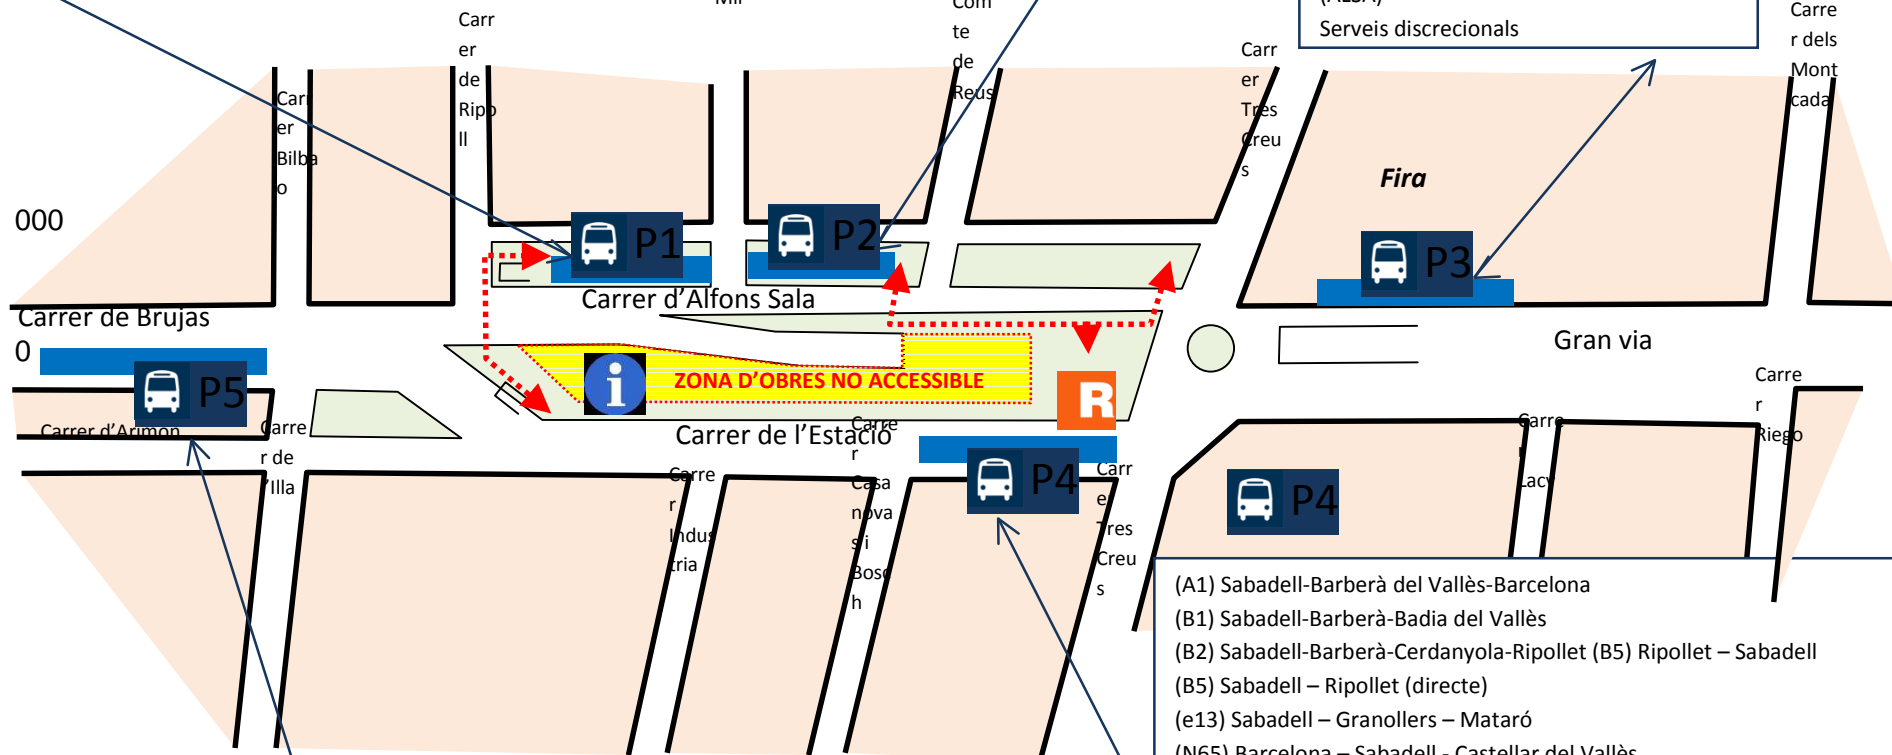

(C1) Sabadell - Castellar del Vallès
 (C2) Sabadell - Terrassa – Martorell
 (C3) Sabadell - Sant Llorenç Savall
 (C5) Sabadell - Terrassa
 Sabadell - Monistrol de Calders – Sallent
 Sabadell – Costa Brava - Palafrugell (SARFA)

(230) Sabadell – Sentmenat - Caldes de Montbui
 (231 232) Sabadell –Polinyà – Palau - Caldes M.
 (233) Sabadell - Polinyà – Palau-solità
 (234) Sabadell-Polinyà-Sentmenat-Caldes-Palau

Barcelona – Sabadell - Solsona – Andorra
 (ALSA)
 Serveis discrecionals

Parada de regulació línies:
 (e13) Mataró - Granollers - Sabadell
 (L12) Sant Quirze del Vallès

(A1) Sabadell-Barberà del Vallès-Barcelona
 (B1) Sabadell-Barberà-Badia del Vallès
 (B2) Sabadell-Barberà-Cerdanyola-Ripollet (B5) Ripollet – Sabadell
 (B5) Sabadell – Ripollet (directe)
 (e13) Sabadell – Granollers – Mataró
 (N65) Barcelona – Sabadell - Castellar del Vallès
 (N61) Barcelona-Terrassa-Sabadell-Barcelona
 (L11) Castellarnau - Sant Pau de Riu-sec
 (L12) Sabadell - Sant Quirze del Vallès
 (L80) La Plana del Pintor - Plaça de Picasso
 (Dissabtes L1,L2,L3) Can Deu a Estació Sud, La Creu de Barberà i La Romànica.
 (360) Sabadell - Badalona per Tiana i Montgat
 (361) Sabadell - Sant Fost de Campsentelles