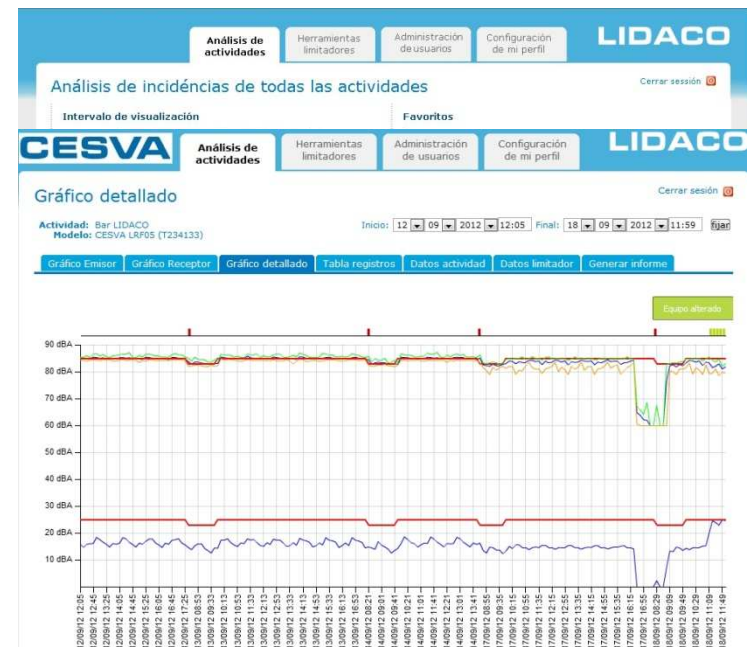

Solució per la inspecció online d'activitats sorolloses

- ▶ Transmissió automàtica sense desplaçaments ni intermediaris
- ▶ Anàlisi automàtica de nivells i incidències: Accés directe als intervals i activitats conflictives
- ▶ Programació on-line d'horaris i nivells

Resultats del sistema LIDACO

- ▶ **LIDACO:** Permet mantenir al mínim el número de denúncies
- ▶ **LIDACO es una solució contrastada:**
 - ▶ Viable amb pocs recursos i temps de dedicació
 - ▶ Tot i els horaris no coincidents
 - ▶ Proporciona informació exhaustiva per poder actuar
 - ▶ Ofereix temps mínim de reacció: permet actuació immediata