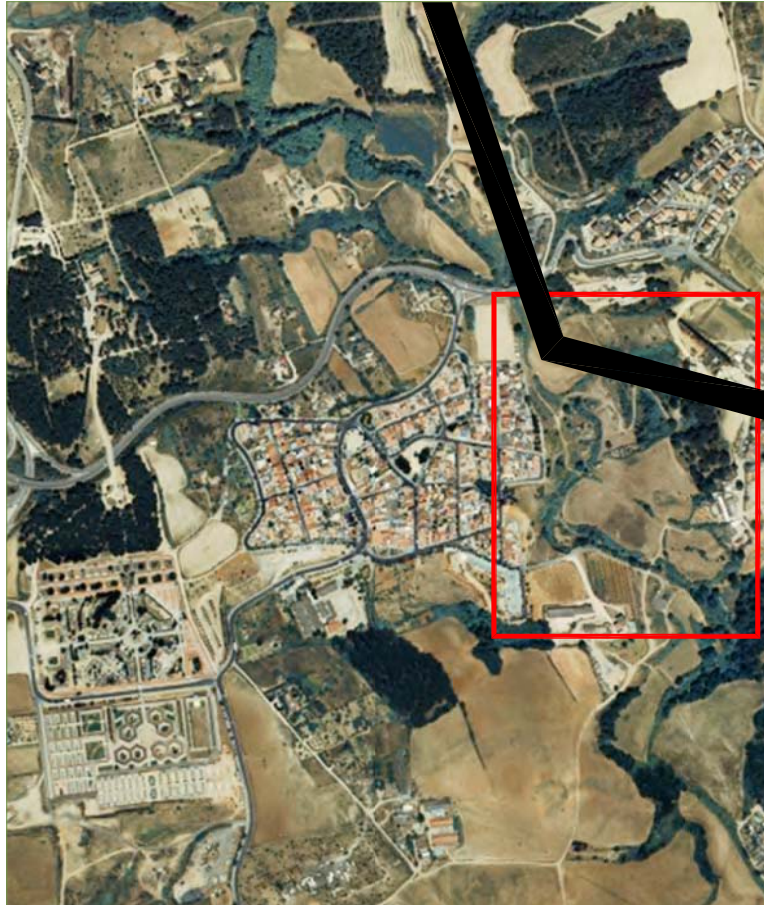

Terme Municipal de Sabadell

Sabadell est

Barri de Poblenou

 Àmbit d'intervenció

Setembre 2008

arxíu de ref.:Riera Seca.dwg

promotors
 Ajuntament
de Sabadell

autor
 naturalea

**Projecte de restauració de l'espai
fluvial de la Riera Seca al barri de
Poblenou**

Ubicació àmbit d'intervenció

Plànol 1