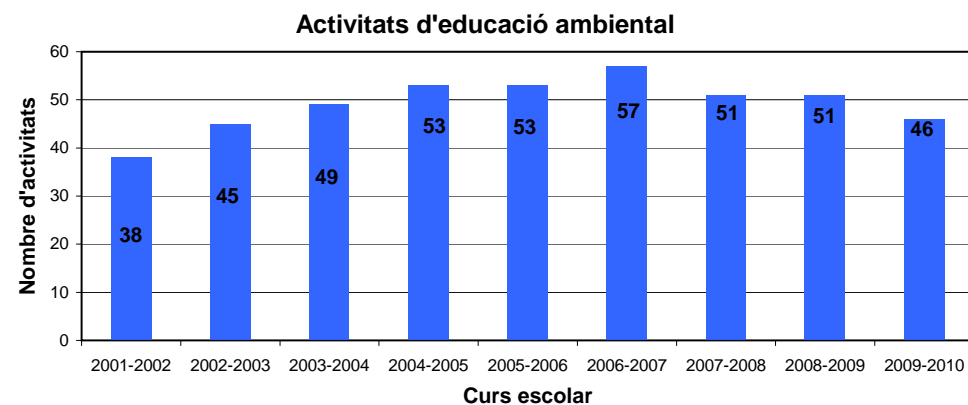

	2001-2002	2002-2003	2003-2004	2004-2005	2005-2006	2006-2007	2007-2008	2008-2009	2009-2010
Activitats Educació Ambiental	38	45	49	53	53	57	51	51	46
Total Ciutat i Escola	90	167	165	224	255	268	296	293	311
	42%	27%	30%	24%	21%	21%	17%	17%	15%

Temàtiques d'activitats de CiE	2005-2006	2007-2008	2008-2009	2009 2010
Medi urbà	4	3	3	3
Medi natural	18	14	14	13
Medi rural	10	9	9	10
Aigua	5	7	7	7
Energia	3	9	9	3
Mobilitat	9	7	7	7
Residus	4	2	2	3
	53	51	51	46