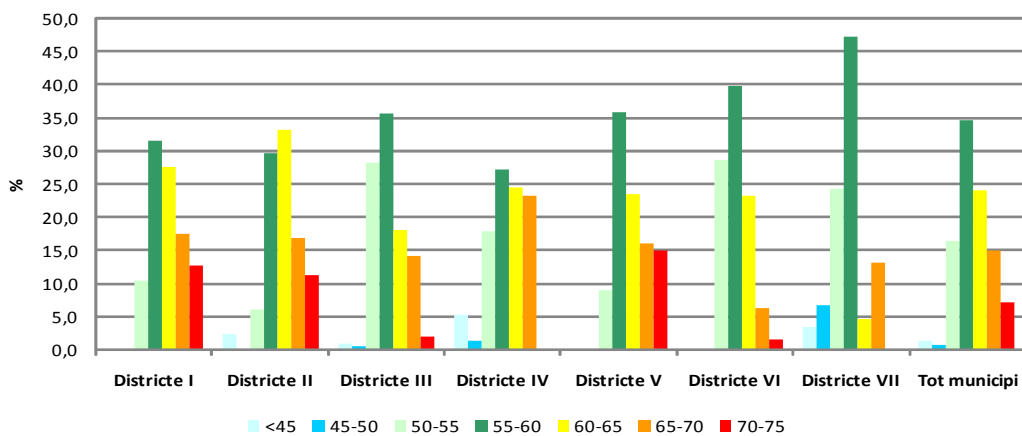

INDICADOR 21. INTENSITAT SONORA PER DISTRICTES

FONT DE LES DADES: Mapa de soroll de la ciutat. Ajuntament Sabadell

DATA ÚLTIMA MODIFICACIÓ: 2007

NIVELL DE SOROLL - LONGITUD DE CARRER

DIA		longitud							
		Districte I	Districte II	Districte III	Districte IV	Districte V	Districte VI	Districte VII	Tot municipi
<45	<45	0,0	2,6	1,0	5,3	0,0	0,0	3,4	1,5
45-49,9	45-50	0,0	0,0	0,6	1,5	0,3	0,0	6,9	0,9
50-54,9	50-55	10,5	6,3	28,3	18,0	9,1	28,8	24,4	16,6
55-59,9	55-60	31,6	29,8	35,8	27,2	36,0	39,8	47,3	34,6
60-64,9	60-65	27,7	33,2	18,2	24,5	23,5	23,4	4,8	24,3
65-69,9	65-70	17,5	17,0	14,2	23,4	16,1	6,4	13,1	15,0
70-75	70-75	12,7	11,2	1,9	0,1	15,0	1,6	0,0	7,1
75-80	> 75	0,0	0,0	0,0	0,0	0,0	0,0	0,0	0,0

NIT		longitud							
		Districte I	Districte II	Districte III	Districte IV	Districte V	Districte VI	Districte VII	Tot municipi
<45	<45	1,7	2,6	19,2	8,8	3,6	15,4	14,4	8,2
45-49,9	45-50	22,2	21,5	27,2	25,8	19,7	37,4	38,7	26,1
50-54,9	50-55	33,0	40,0	30,8	32,8	26,4	32,4	33,8	32,5
55-59,9	55-60	24,1	12,1	13,1	26,4	24,5	10,3	1,3	19,1
60-64,9	60-65	8,8	14,9	7,8	6,1	14,4	2,6	11,9	8,4
65-69,9	65-70	9,3	8,9	1,9	0,1	11,6	1,9	0,0	5,6
70-75	70-75	0,8	0,0	0,0	0,0	0,0	0,0	0,0	0,2
75-80	> 75	0,0	0,0	0,0	0,0	0,0	0,0	0,0	0,0

Longitud de carrer sotmès a cada nivell sonor durant el dia

Longitud de carrer sotmès a cada nivell sonor durant la nit

Longitud de carrer sotmès a cada nivell sonor durant el dia

Longitud de carrer sotmès a cada nivell sonor durant la nit