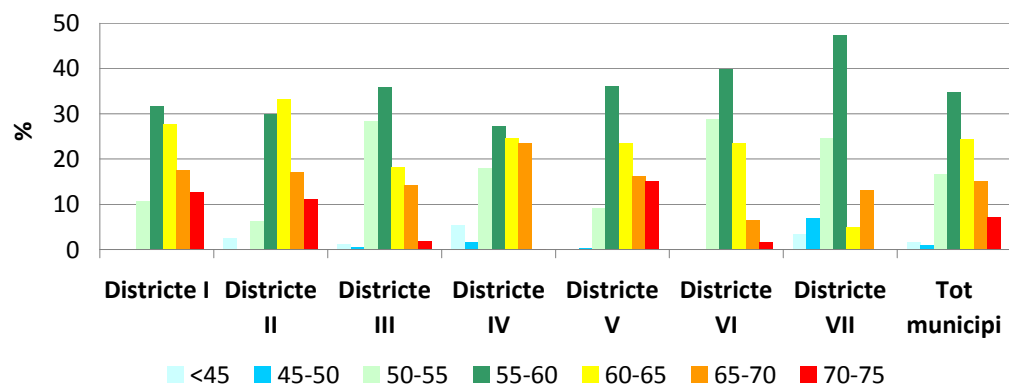

INDICADOR 21. INTENSITAT SONORA PER DISTRICTES

FONT DE LES DADES: Mapa de soroll de la ciutat. Ajuntament Sabadell

DATA ÚLTIMA MODIFICACIÓ: 2007

NIVELL DE SOROLL - LONGITUD DE CARRER

DIA		longitud							
		Districte I	Districte II	Districte III	Districte IV	Districte V	Districte VI	Districte VII	Tot municipi
<45	<45	0,0	2,6	1,0	5,3	0,0	0,0	3,4	1,5
45-49,9	45-50	0,0	0,0	0,6	1,5	0,3	0,0	6,9	0,9
50-54,9	50-55	10,5	6,3	28,3	18,0	9,1	28,8	24,4	16,6
55-59,9	55-60	31,6	29,8	35,8	27,2	36,0	39,8	47,3	34,6
60-64,9	60-65	27,7	33,2	18,2	24,5	23,5	23,4	4,8	24,3
65-69,9	65-70	17,5	17,0	14,2	23,4	16,1	6,4	13,1	15,0
70-75	70-75	12,7	11,2	1,9	0,1	15,0	1,6	0,0	7,1
75-80	> 75	0,0	0,0	0,0	0,0	0,0	0,0	0,0	0,0

NIT		longitud							
		Districte I	Districte II	Districte III	Districte IV	Districte V	Districte VI	Districte VII	Tot municipi
<45	<45	1,7	2,6	19,2	8,8	3,6	15,4	14,4	8,2
45-49,9	45-50	22,2	21,5	27,2	25,8	19,7	37,4	38,7	26,1
50-54,9	50-55	33,0	40,0	30,8	32,8	26,4	32,4	33,8	32,5
55-59,9	55-60	24,1	12,1	13,1	26,4	24,5	10,3	1,3	19,1
60-64,9	60-65	8,8	14,9	7,8	6,1	14,4	2,6	11,9	8,4
65-69,9	65-70	9,3	8,9	1,9	0,1	11,6	1,9	0,0	5,6
70-75	70-75	0,8	0,0	0,0	0,0	0,0	0,0	0,0	0,2
75-80	> 75	0,0	0,0	0,0	0,0	0,0	0,0	0,0	0,0

Longitud de carrer sotmès a cada nivell sonor durant el dia

Longitud de carrer sotmès a cada nivell sonor durant la nit

Longitud de carrer sotmès a cada nivell sonor durant el dia

Longitud de carrer sotmès a cada nivell sonor durant la nit