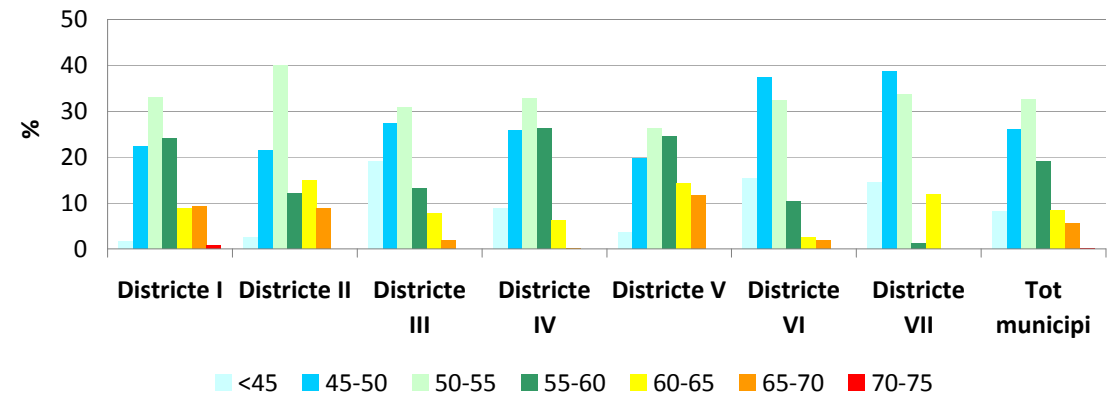

Longitud de carrer sotmès a cada nivell sonor durant la nit