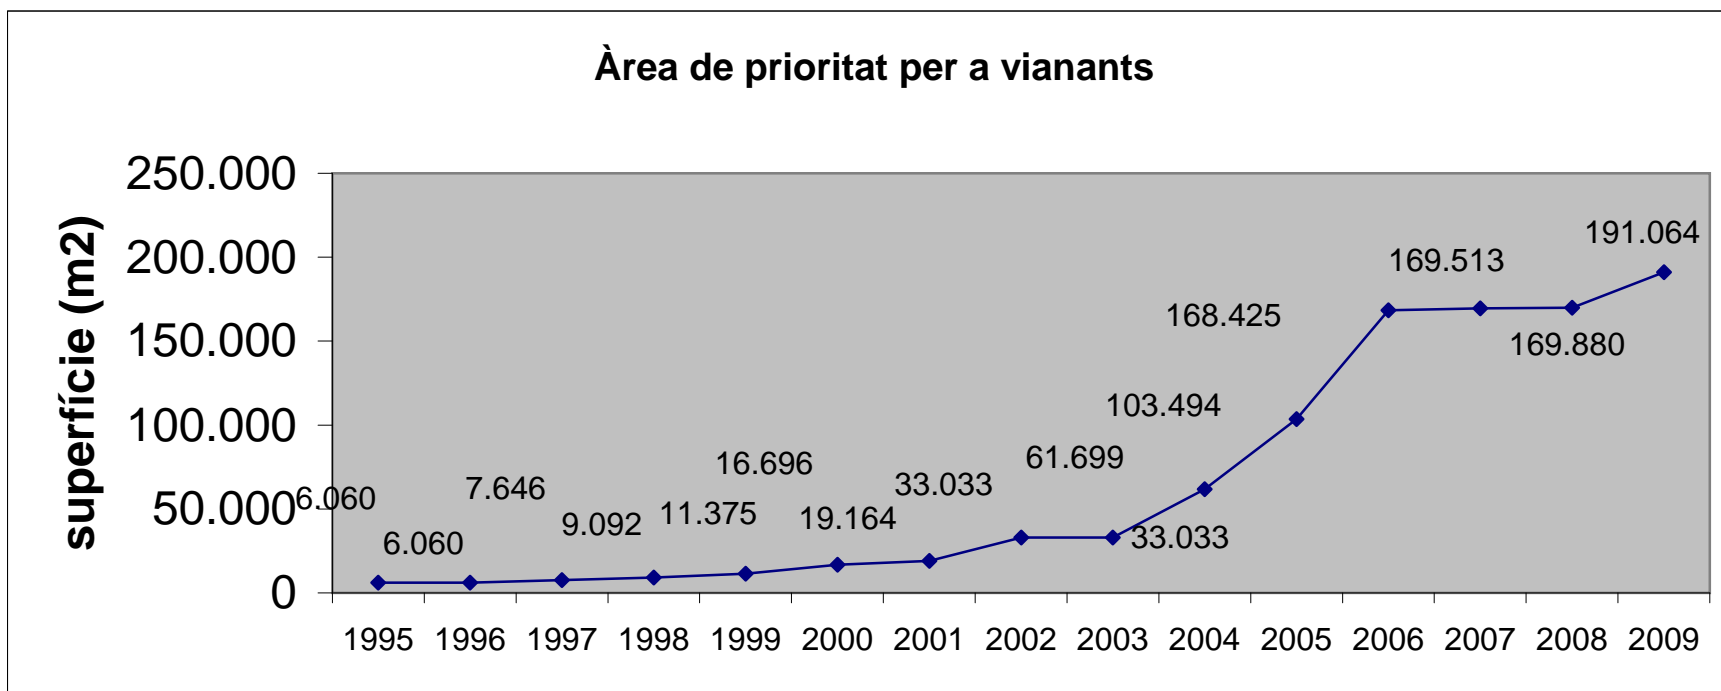

2004 m2	2005 m2	2006	Superfície	2007
Parc Nord I	18070 Parc Romeua	37156 Urbanització Ronda Santa Maria	1.608	Plaça Creu de Barberà
Parc Nord II	6656 Passatge Feijoo	385 Urbanització pl. de la Creu de Barberà	2.615	
Plaça. Parc Pla Amor	3940 Tres Creus/Comptes	565 Urbanització passeig espronceda	880	
28666	Pg Plaça Major	3689 Vorera Daoíz - Velarde	500	
	41.795	Entorn CEIP Can Rull	4.100	
		C. Lucreci	1.918	
		Pl. Galileu	980	
		Espai públic Sarasate	7.300	
		Parc d'Odessa	----	
		Eix Amèrica	1.750	
		C. Quebec	2.700	
		Parc del Nord sector 3	1.570	
		Parc veïnal de la Mola	#####	
		pl. Llívia	1.270	
		pl. Tosses	1.165	
		Urbanització barri Can Deu	1.616	
		pl. Farell	960	
		Parc i zona infantil c. Claustre	570	
		pl. Font de la Roca	2.430	
		pl. Marçet	4.700	
		pl. Sant Salvador	1.780	
			#####