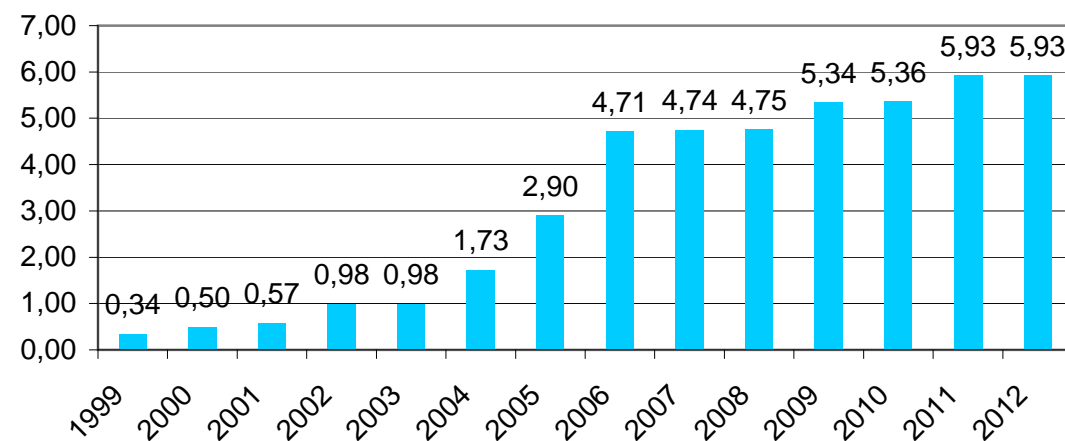

INDICADOR 9. CARRERS AMB PRIORITAT PER VIANANTS

Superfície de carrer amb prioritat per vianants

FONT DE LES DADES: Obres.Urbanisme Aj Sabadell

DATA ÚLTIMA MODIFICACIÓ: 26.09.2014

Color canyella: les últimes dades actualitzades

En negreta: resultats de l'indicador

ANYS	Sup. Moderació	Sup. Viària total	Percentatge
1995	6.060	nd	nd
1996	6.060	nd	nd
1997	7.646	nd	nd
1998	9.092	nd	nd
1999	11.375	3.332.337	0,34
2000	16.696	3.337.658	0,50
2001	19.164	3.340.126	0,57
2002	33.033	3.353.995	0,98
2003	33.033	3.353.995	0,98
2004	61.699	3.574.906	1,73
2005	103.494	3.574.906	2,90
2006	168.425	3.574.906	4,71
2007	169.513	3.574.906	4,74
2008	169.880	3.574.906	4,75
2009	191.064	3.574.906	5,34
2010	191.630	3.574.906	5,36
2011	215.240	3.632.658	5,93
2012	215.240	3.632.658	5,93
2013	215.240	3.632.658	5,93

Distribució superfície

	2011
Calçades	2.342.563,47
Vorerres	1.171.229,99
Rambles i mitjanes	60.385,00
Estacionaments	54.013,00
Escales	4.467,00
TOTAL	3632658,46

Superfície viària amb moderació trànsit (%)